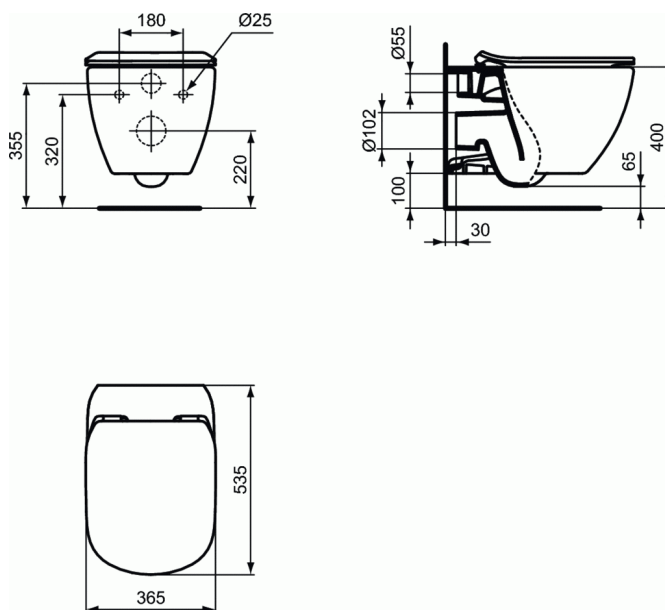

TESI

Vas WC suspendat cu fixare complet ascunsa - AquaBlade®

Vas WC suspendat cu fixare complet ascunsa - AquaBlade®

EN 997, in cutie de carton

Spalare verticala

Include: set de fixare TT0299598 (pentru montaj complet ascuns, fara gauri laterale)

Echipare necesara:

- Capac vas WC, SUBTIRE T352801
- Capac vas WC, SUBTIRE, inchidere lenta T352701

Optionale recomandate:

- Cadru de instalare cu rezervor DIAMANTE Evo C0067AA
- Instalare pe perete /placuta de control - nu este inclusa - disponibil in 2 forme: W3708AA, W3708AD, W3708AC, W3709AA/ W370567
- Instalare pe pardoseala /placuta de control - nu este inclusa - disponibil in 2 forme: W3708AA, W3708AD, W3708AC, W3709AA/- se potriveste pentru peretii de gyps carton W370767
- Set pentru atenuarea zgomotului T604900